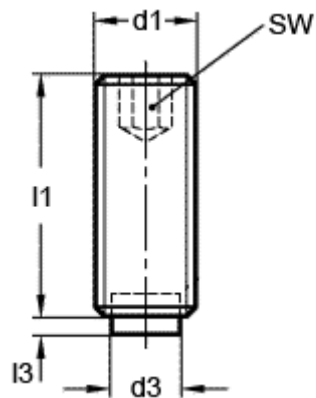

Varenummer: 20931611
Beskrivelse: E+G Gevinstift
GN 913.3-M5-20-KU

Mål

d1 = M5
d3 = 3
l1 = 20.0
l3 = 1.0
SW = 2.5